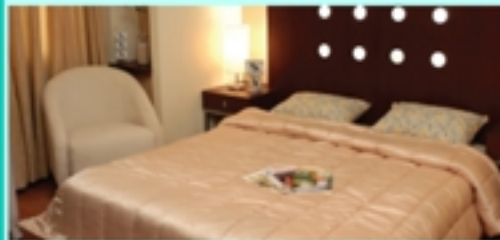

For Information :
Office Marketing Lt.1
Tlp : (021) 7592 1122 / 7691 018

POINS SQUARE Jl. R A Kartini No.1
Lebak Bulus Jakarta Selatan 12440

Points Square @Pointsquare www.pointsquare.com

DIRGAHAYU
REPUBLIK
INDONESIA

INDONESIA
KERJA NYATA

**MALL
POINS
SQUARE**

DAILY RENTAL APARTMENT